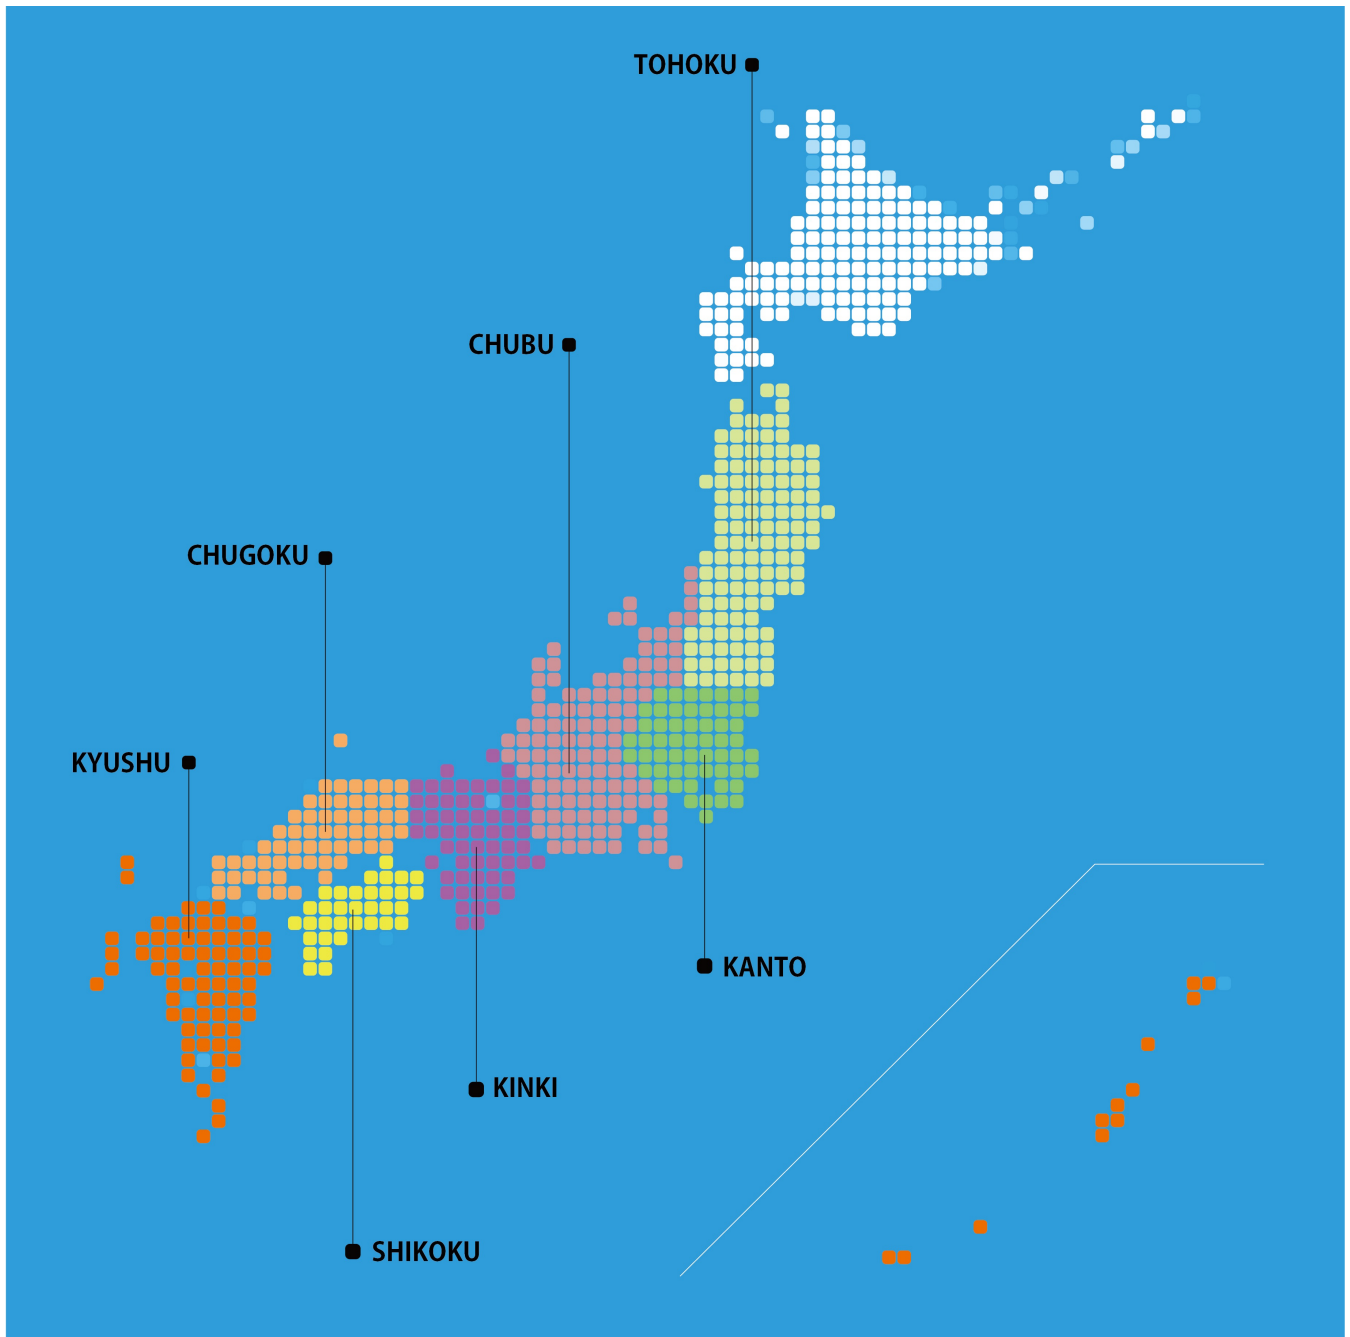

# J.KOBAYASHI BREWERY LIST

## TOHOKU

**Akita** Akita seishu 【Kariho】

## KANTO

**Ibaraki** Aoki-shuzo 【Gokeiji】 , Inaba-shuzo 【Minanogawa】

**Tochigi** Tentaka-shuzo 【Tentaka】

**Fukui** Ecofarm Mikata 【Benichu】